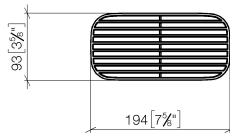

Gittereinsatz - Schwarz matt

82 481 970

- Gittereinsätze aus hochwertigem Kunststoff
- Gittereinsätze aus Kunststoff

ACHTUNG: Die Gittereinsätze müssen separat bestellt werden.

	Schwarz matt	82 481 970-33
	Cremeweiß	82 481 970-51
	Lichtgrau	82 481 970-52
	Taupe	82 481 970-53

Gittereinsatz - Schwarz matt

82 481 970

mm [inches]

Gittereinsatz - Schwarz matt

82 481 970